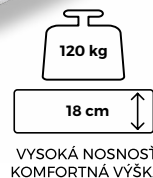

Matrace Juna Senior

Poskytuje výnimočnú podporu a komfort seniorom, ktorí potrebujú stabilný, ale príjemne prispôsobivý matrac. Hybridné peny kombinujú pevnosť a ľahkosť, čo napomáha optimálnej podpore chrbtice a kĺbov. Špeciálne spevnený okraj poskytuje istotu pri sadaní a vstávaní, čo je ideálne pre seniorov s obmedzenou mobilitou.

219 €