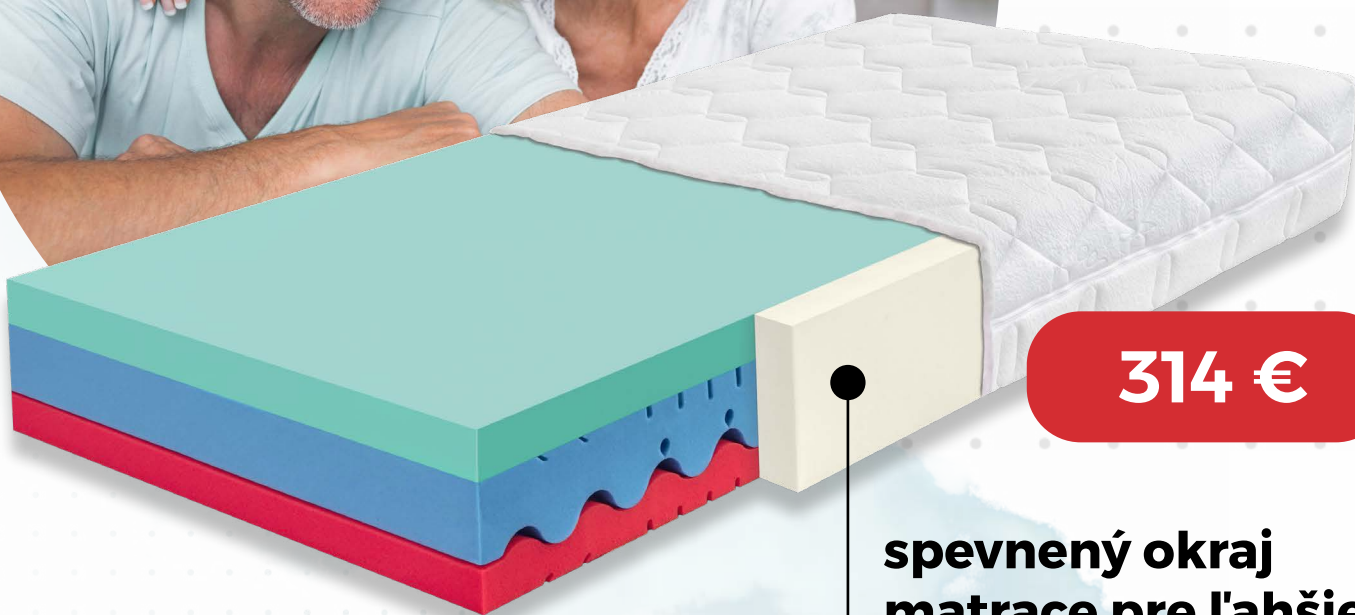

AHORN[®]

Novinka! Matrace pre seniorov

314 €

**spevnený okraj
matrace pre ľahšie
vstávanie z postele**

Matrace Dia Relax Hi Senior

Ponúka pevný podklad, ideálny pre seniorov, ktorí preferujú stabilnejšie lôžko. Mäkká vrstva hybridnej peny zabezpečuje dokonalý pocit pohodlia a relaxáciu pre celé telo. Kombinácia pien poskytuje podporu, ktorá je nevyhnutná pre udržanie správnej polohy tela počas spánku. Spevnený okraj matraca zaručuje, že vstávanie a sadanie sú bezpečnejšie a pohodlnejšie.

„Je radosť vstávať z postele“

314 €

VYSOKÁ NOSNOSŤ
KOMFORTNÁ VÝŠKA

Matrace Arella Soft+ Senior

Je ideálnou voľbou pre tých, ktorí uprednostňujú mäkkšie lôžko s výbornou oporou. Vďaka antidekubitným zárezom matrac zabezpečuje prevenciu vzniku preležanín. Studená pena s vysokou hustotou poskytuje potrebnú oporu. Pevný okraj matraca potom zaručuje stabilitu.

Matrace Juna Senior

Poskytuje výnimočnú podporu a komfort seniorom, ktorí potrebujú stabilný, ale príjemne prispôsobivý matrac. Hybridné peny kombinujú pevnosť a ľahkosť, čo napomáha optimálnej podpore chrbtice a kĺbov. Špeciálne spevnený okraj poskytuje istotu pri sadaní a vstávaní, čo je ideálne pre seniorov s obmedzenou mobilitou.

219 €

VYSOKÁ NOSNOSŤ
KOMFORTNÁ VÝŠKA

332 €

VYSOKÁ NOSNOSŤ
KOMFORTNÁ VÝŠKA

Matrace Arella+ Senior

Z kvalitnej studenej peny ponúka seniorom optimálnu kombináciu mäkkosti a podpory. Antidekubitné zárezy a poťah z revolučnej látky Tencel zabezpečujú, že matrac je nielen pohodlný, ale aj vhodný pre tých, ktorí potrebujú zvýšenú ochranu proti vzniku preležanín. Pevný okraj poskytuje stabilitu, ktorá uľahčuje vstávanie a sadanie.