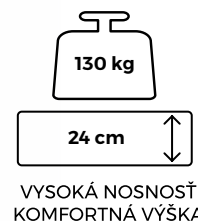

„Je radosť vstávať z postele“