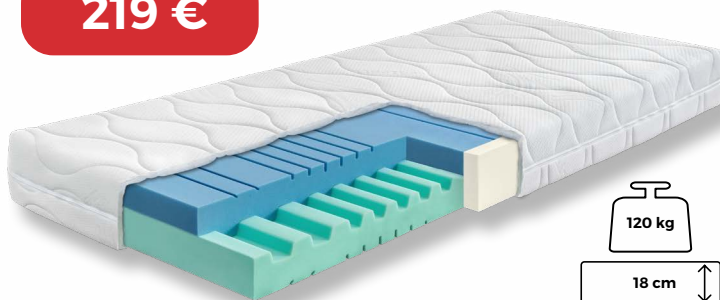

AHORN[®]

Novinka! Matrace pre seniorov

314 €

**spevnený okraj
matrace pre ľahšie
vstávanie z postele**

Matrace Dia Relax Hi Senior

Ponúka pevný podklad, ideálny pre seniorov, ktorí preferujú stabilnejšie lôžko. Mäkká vrstva hybridnej peny zabezpečuje dokonalý pocit pohodlia a relaxáciu pre celé telo. Kombinácia pien poskytuje podporu, ktorá je nevyhnutná pre udržanie správnej polohy tela počas spánku. Spevnený okraj matraca zaručuje, že vstávanie a sadanie sú bezpečnejšie a pohodlnejšie.

„Je radosť vstávať z postele“

314 €

VYSOKÁ NOSNOSŤ
KOMFORTNÁ VÝŠKA

Matrace Arella Soft+ Senior

Je ideálnou voľbou pre tých, ktorí uprednostňujú mäkkšie lôžko s výbornou oporou. Vďaka antidekubitným zárezom matrac zabezpečuje prevenciu vzniku preležanín. Studená pena s vysokou hustotou poskytuje potrebnú oporu. Pevný okraj matraca potom zaručuje stabilitu.

Matrace Juna Senior

Poskytuje výnimočnú podporu a komfort seniorom, ktorí potrebujú stabilný, ale príjemne prispôsobivý matrac. Hybridné peny kombinujú pevnosť a ľahkosť, čo napomáha optimálnej podpore chrbtice a kĺbov. Špeciálne spevnený okraj poskytuje istotu pri sadaní a vstávaní, čo je ideálne pre seniorov s obmedzenou mobilitou.

219 €

VYSOKÁ NOSNOSŤ
KOMFORTNÁ VÝŠKA

332 €

VYSOKÁ NOSNOSŤ
KOMFORTNÁ VÝŠKA

Matrace Arella+ Senior

Z kvalitnej studenej peny ponúka seniorom optimálnu kombináciu mäkkosti a podpory. Antidekubitné zárezy a poťah z revolučnej látky Tencel zabezpečujú, že matrac je nielen pohodlný, ale aj vhodný pre tých, ktorí potrebujú zvýšenú ochranu proti vzniku preležanín. Pevný okraj poskytuje stabilitu, ktorá uľahčuje vstávanie a sadanie.